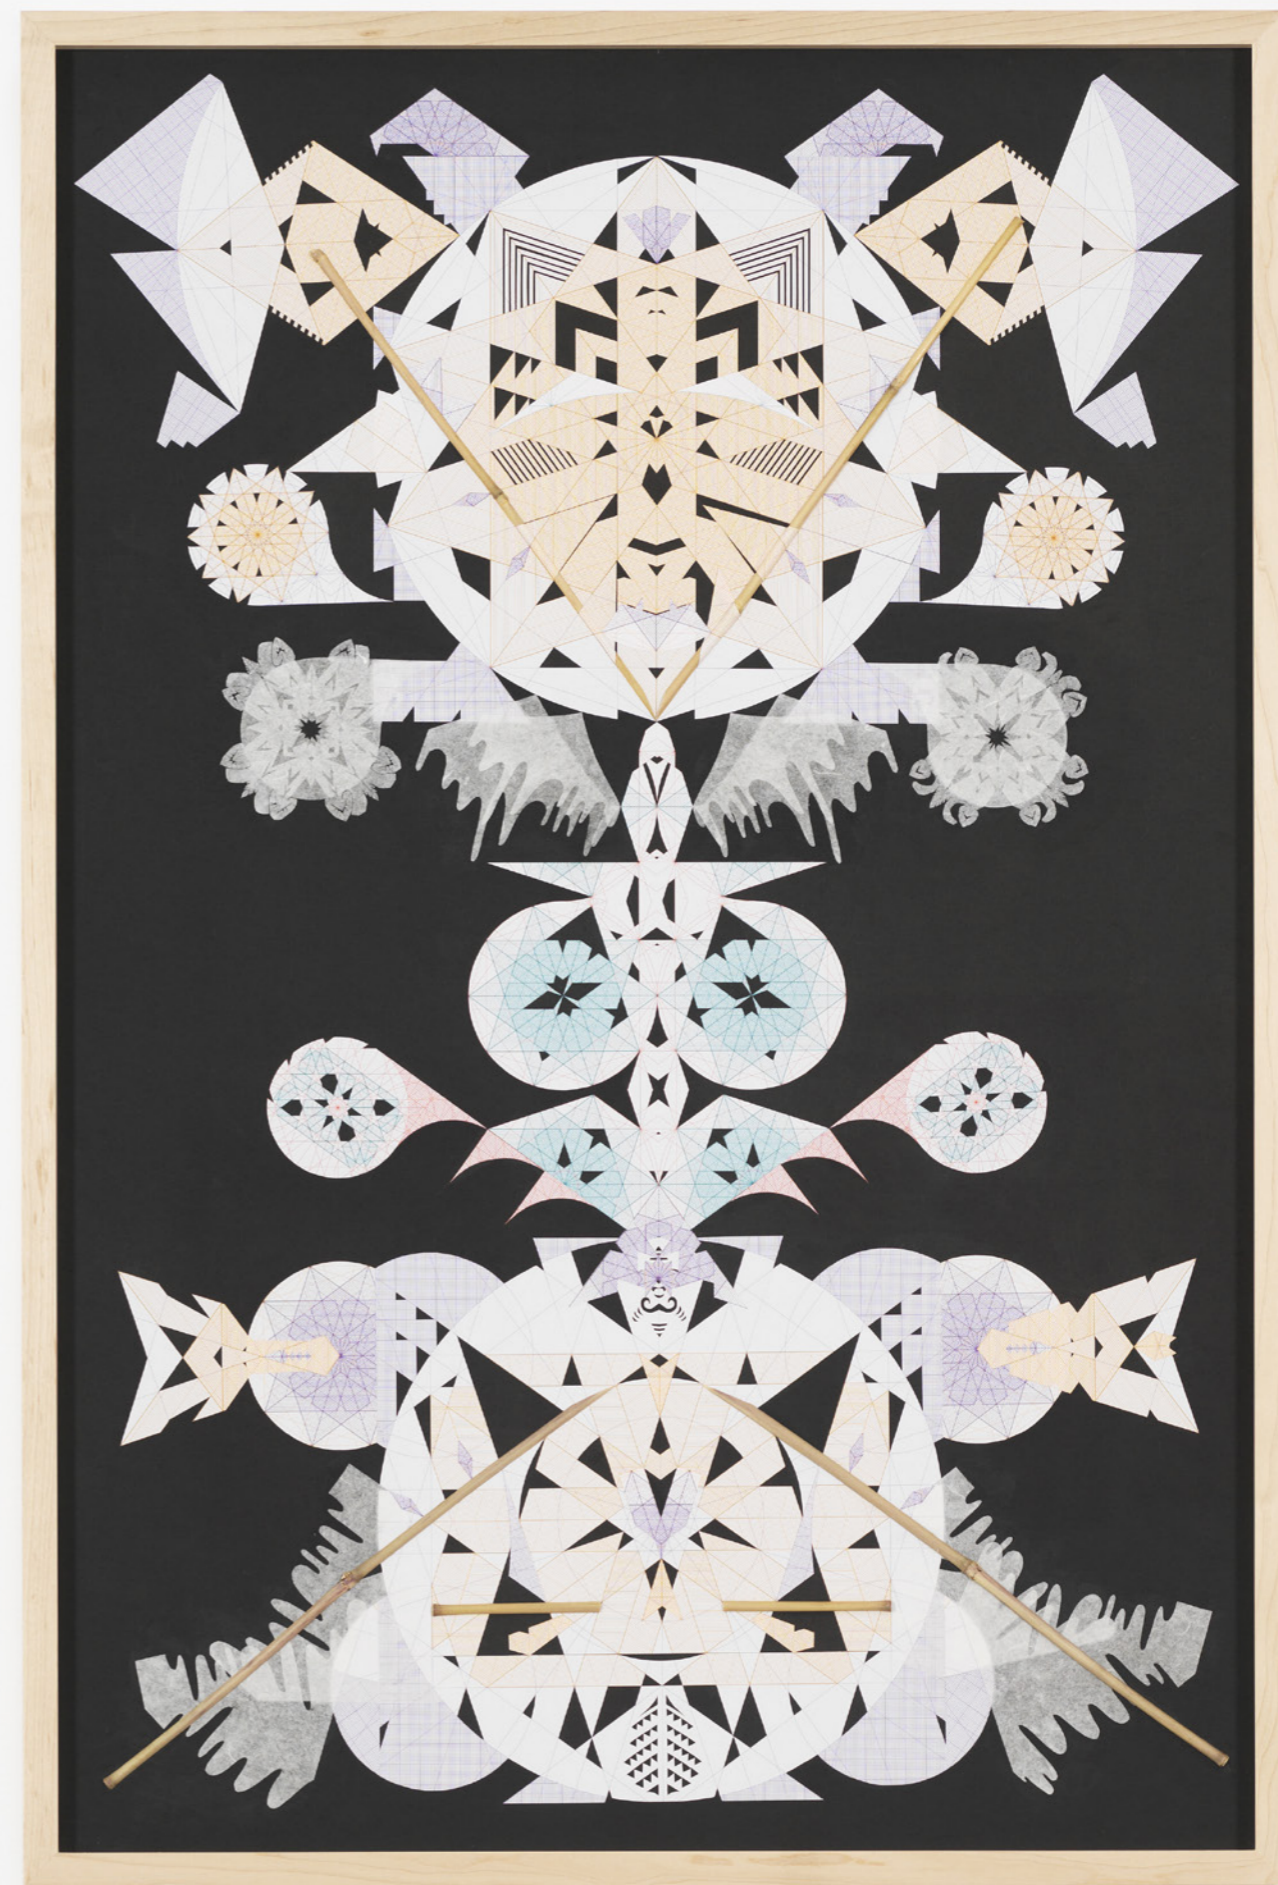

2022

Hanji, graph paper, reed sticks on alu-dibond, framed

Hanji, Millimeterpapier, Schilfrohrhalme auf Alu-Dibond, gerahmt

92 × 62 cm

Detail

**Flapping Owl Radial Folds –
Mesmerizing Mesh #85**

2022

Hanji, graph paper, reed sticks on alu-dibond, framed

Hanji, Millimeterpapier, Schilfrohrhalme auf Alu-Dibond, gerahmt

92 × 62 cm

***Space Probe Radial Folds –
Mesmerizing Mesh #67***

2021

Hanji, graph paper on alu-dibond, framed

Hanji, Millimeterpapier auf Alu-Dibond, gerahmt

62 × 62 cm

Detail

**Queen Mantis Soul Streamers –
Mesmerizing Mesh #86**

2022

Hanji, leaves, reed sticks on alu-dibond, framed

Hanji, Blätter, Schilfrohrhalme auf Alu-Dibond, gerahmt

92 × 62 cm

**Shadowland Full Bloom Formation –
Mesmerizing Mesh #90**

2022

Hanji on alu-dibond, framed

Hanji auf Alu-Dibond, gerahmt

62 × 62 cm

Detail

**Queen Squirrel Soul Streamers –
Mesmerizing Mesh #87**

2022

Hanji, leaves, reed sticks on alu-dibond, framed