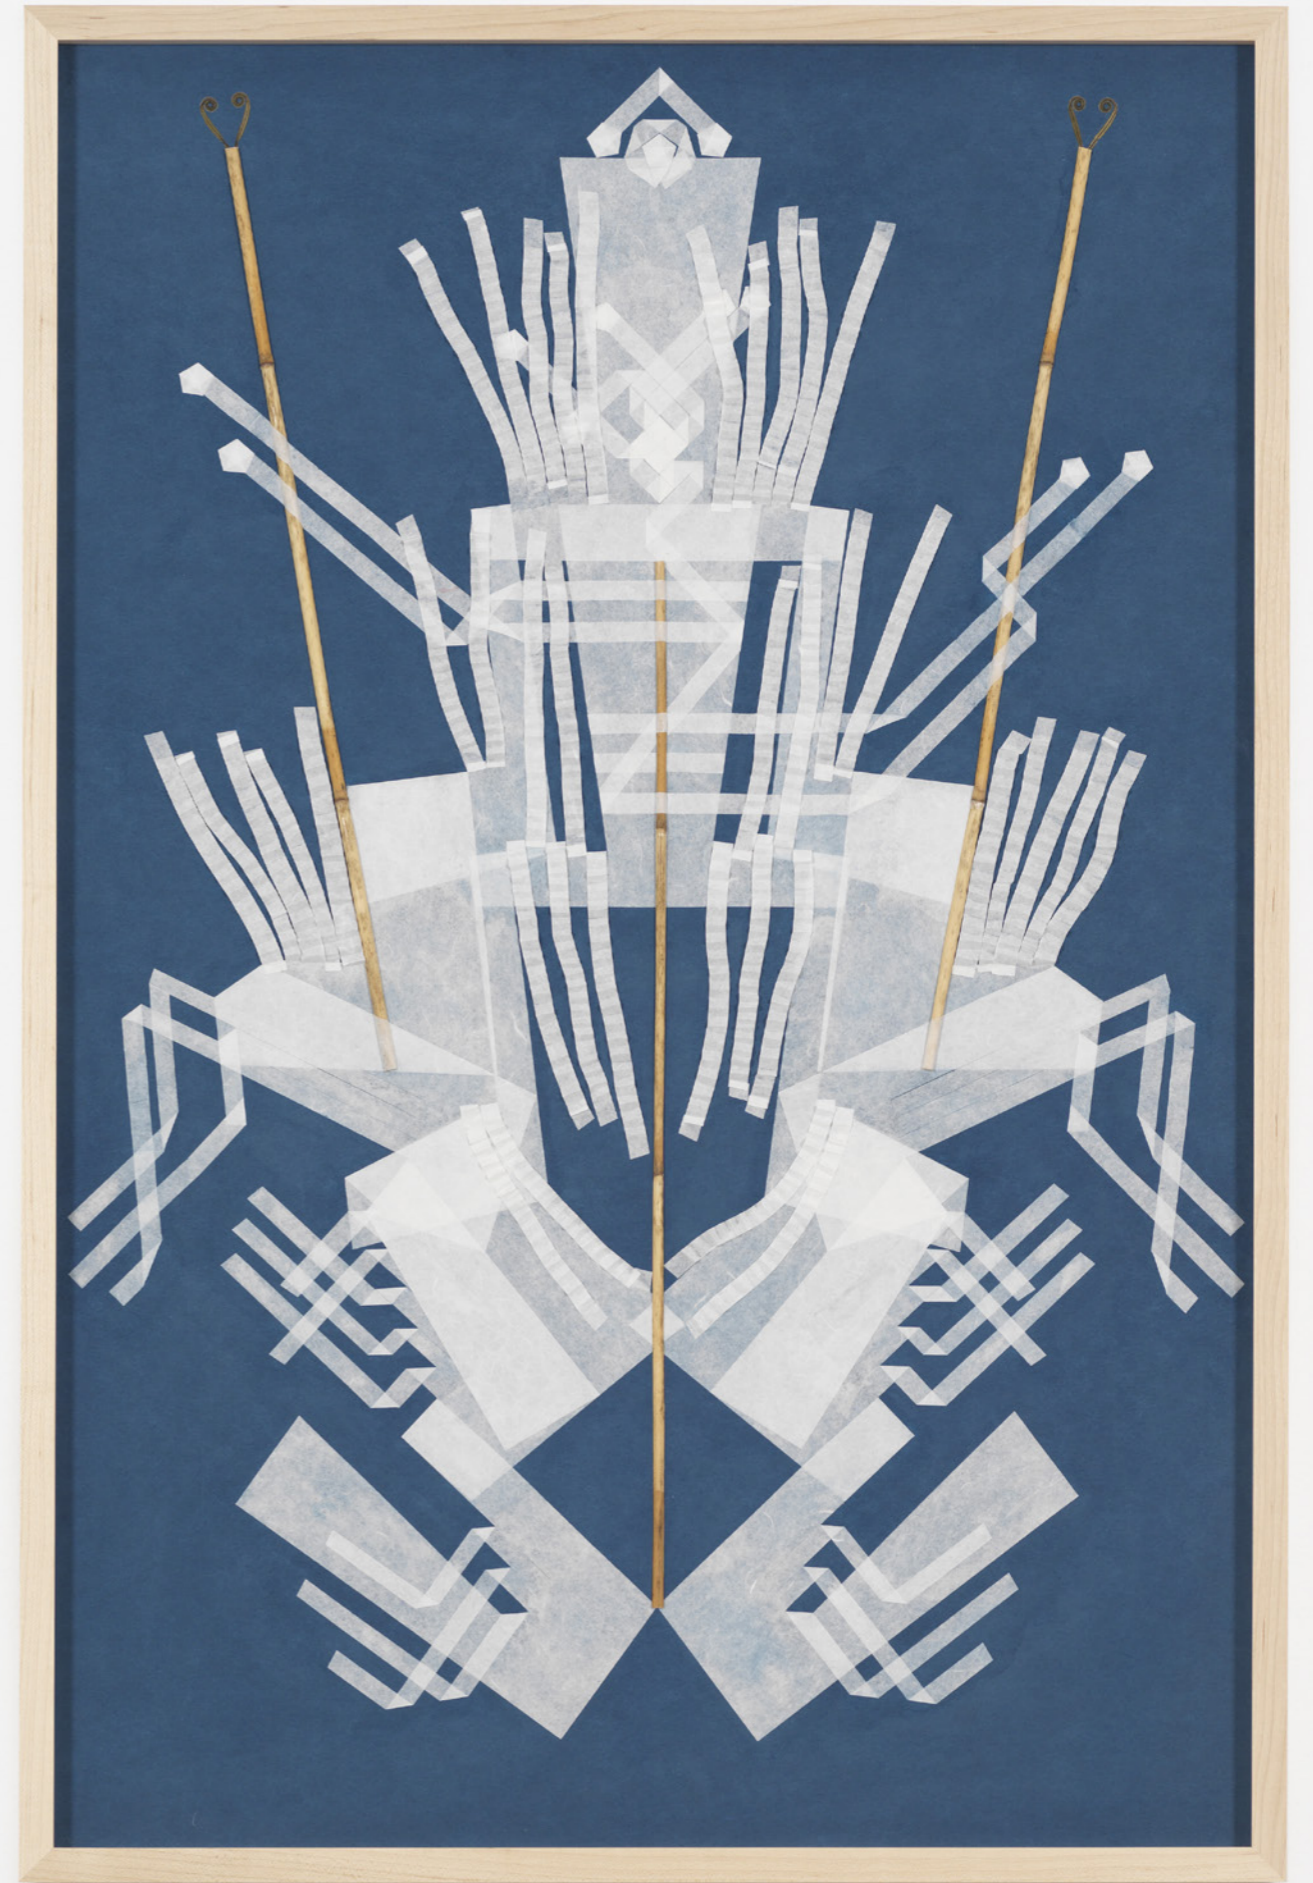

2022

Hanji, graph paper, reed sticks on alu-dibond, framed

Hanji, Millimeterpapier, Schilfrohrhalme auf Alu-Dibond, gerahmt

92 × 62 cm

Detail

**Flapping Owl Radial Folds –
Mesmerizing Mesh #85**

2022

Hanji, graph paper, reed sticks on alu-dibond, framed

Hanji, Millimeterpapier, Schilfrohrhalme auf Alu-Dibond, gerahmt

92 × 62 cm

***Space Probe Radial Folds –
Mesmerizing Mesh #67***

2021

Hanji, graph paper on alu-dibond, framed

Hanji, Millimeterpapier auf Alu-Dibond, gerahmt

62 × 62 cm

Detail

**Queen Mantis Soul Streamers –
Mesmerizing Mesh #86**

2022

Hanji, leaves, reed sticks on alu-dibond, framed

Hanji, Blätter, Schilfrohrhalme auf Alu-Dibond, gerahmt

92 × 62 cm

**Shadowland Full Bloom Formation –
Mesmerizing Mesh #90**

2022

Hanji on alu-dibond, framed

Hanji auf Alu-Dibond, gerahmt

62 × 62 cm

Detail

**Queen Squirrel Soul Streamers –
Mesmerizing Mesh #87**

2022

Hanji, leaves, reed sticks on alu-dibond, framed