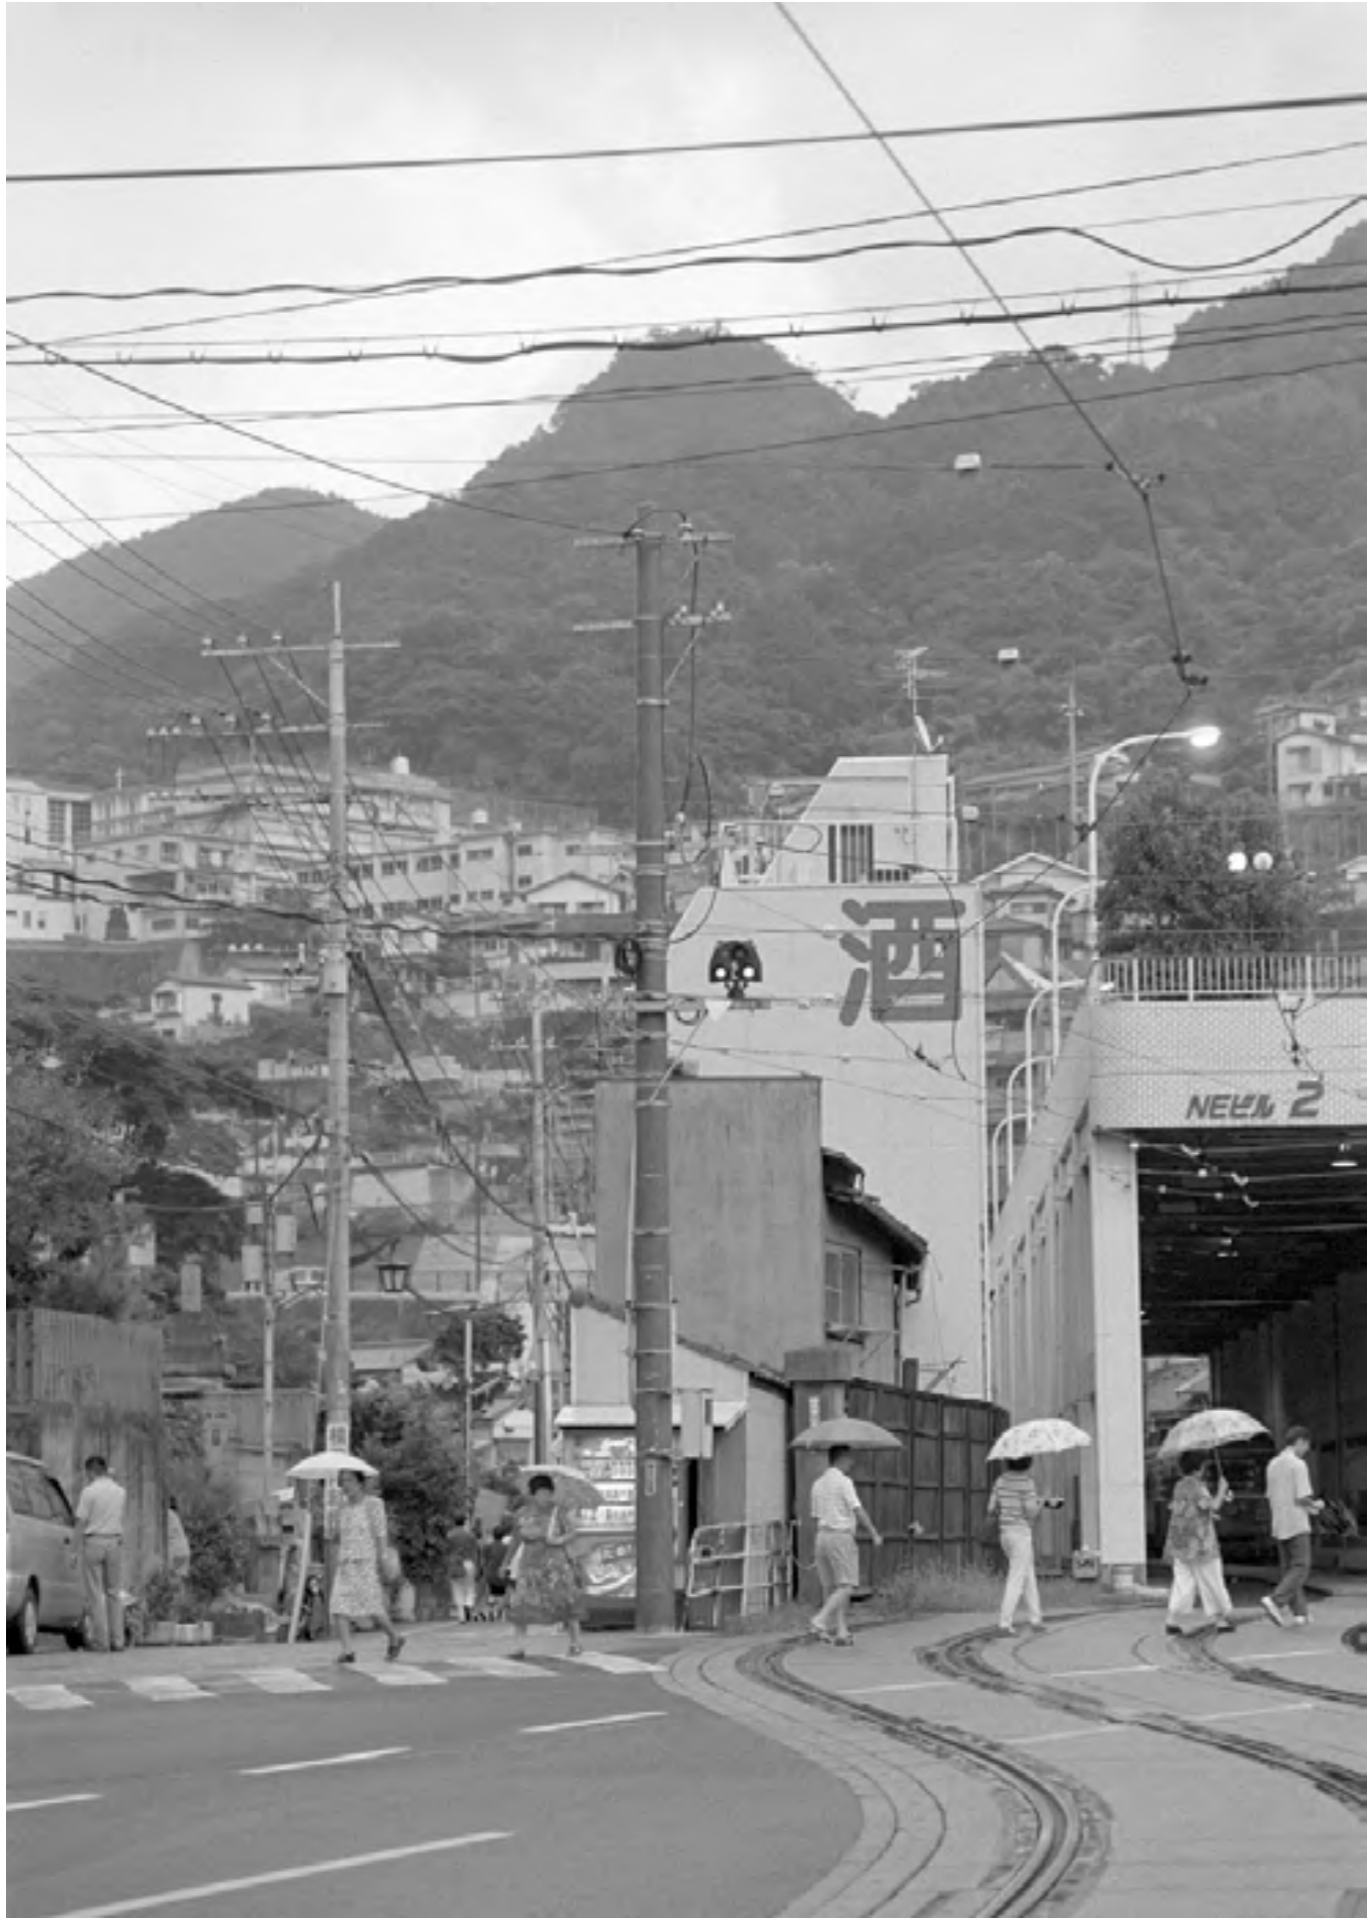

Future World 2002, #73