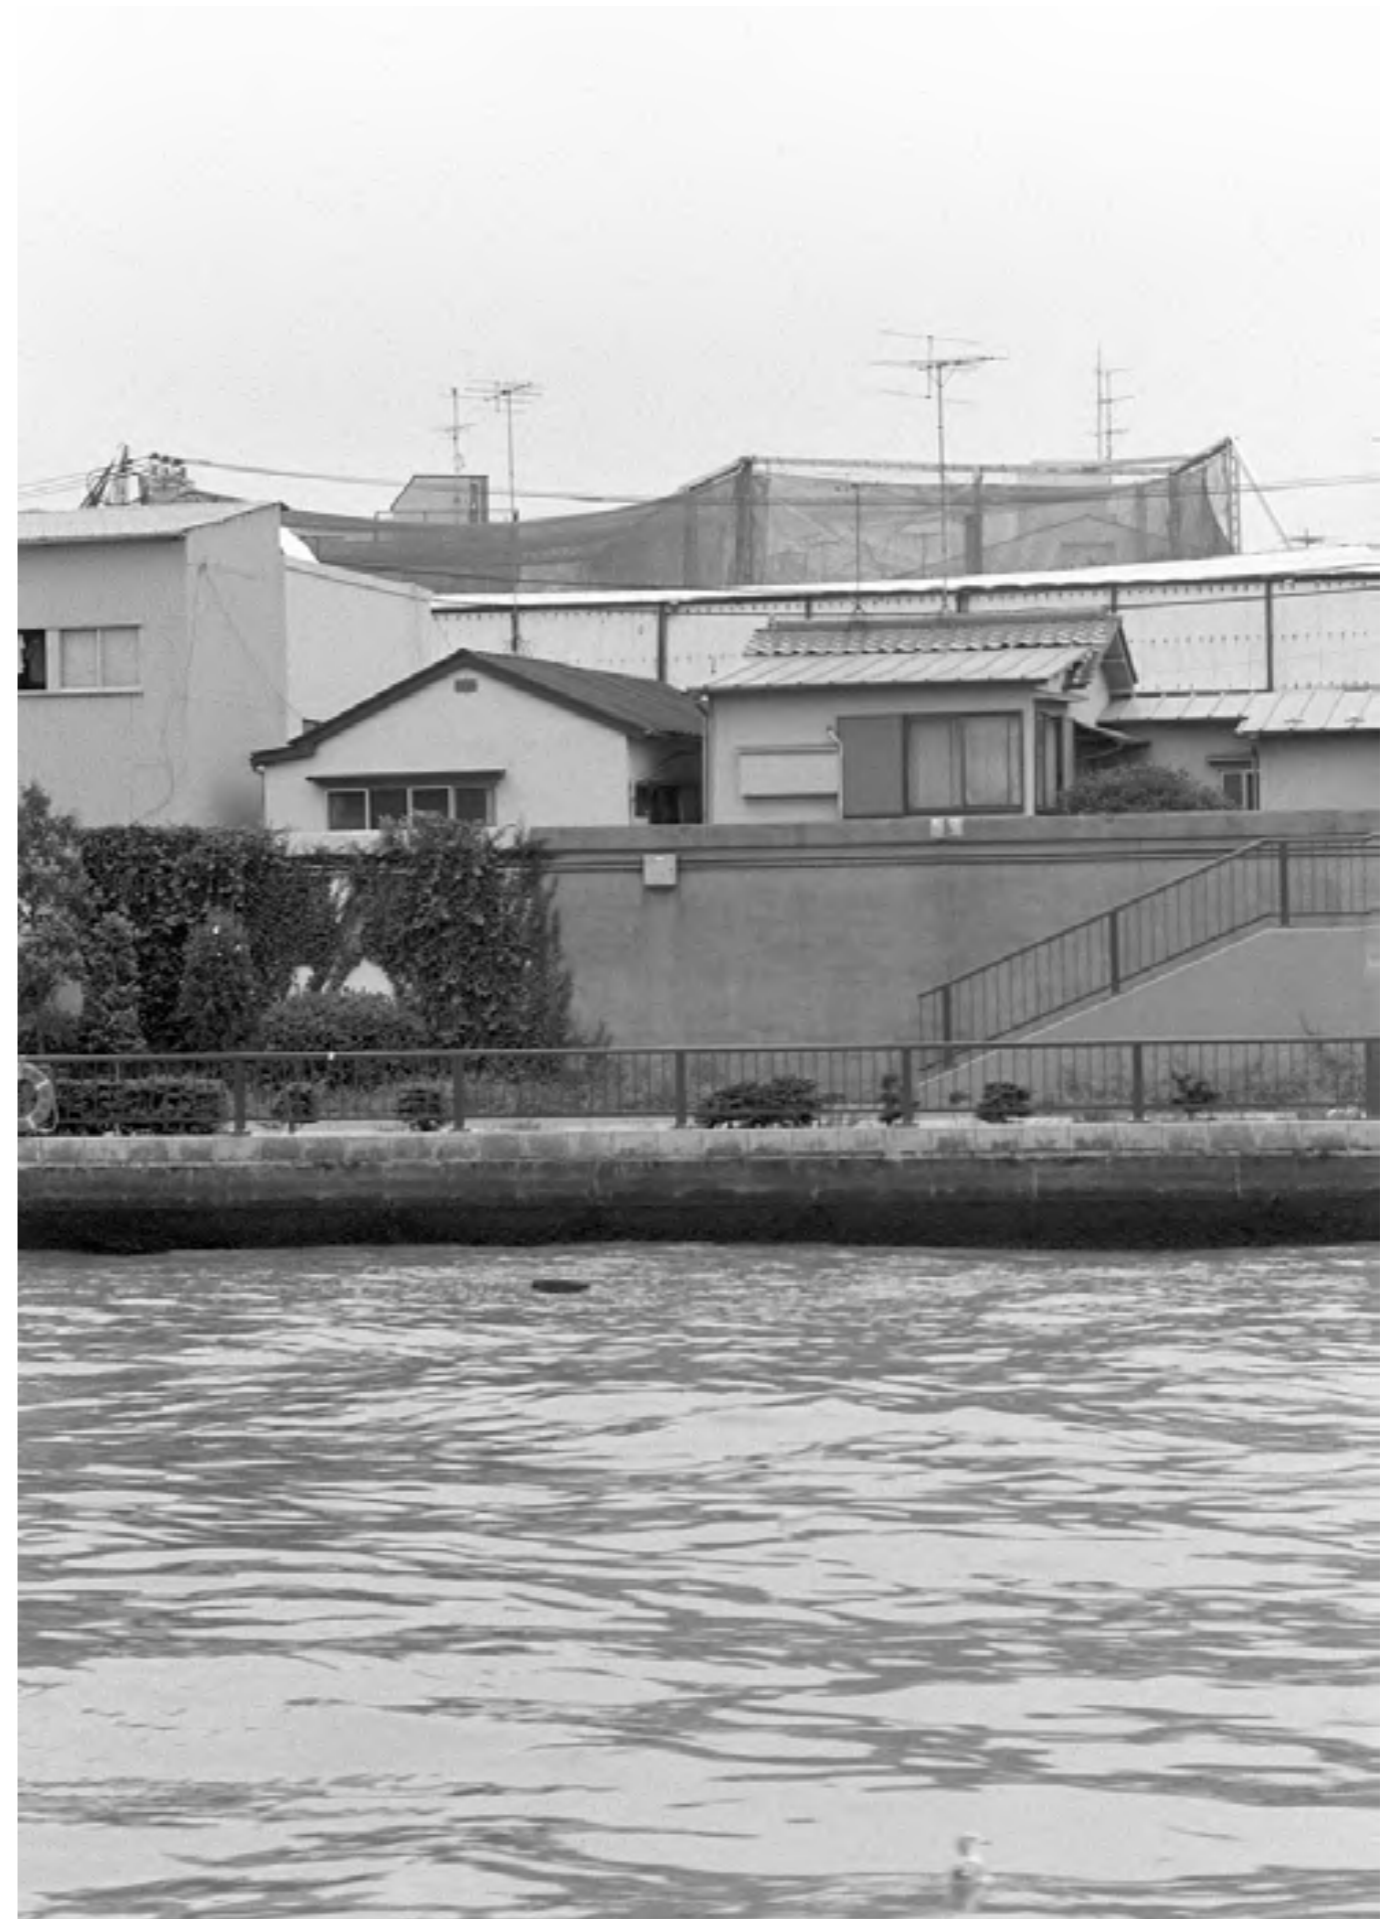

Future World 2002, #44