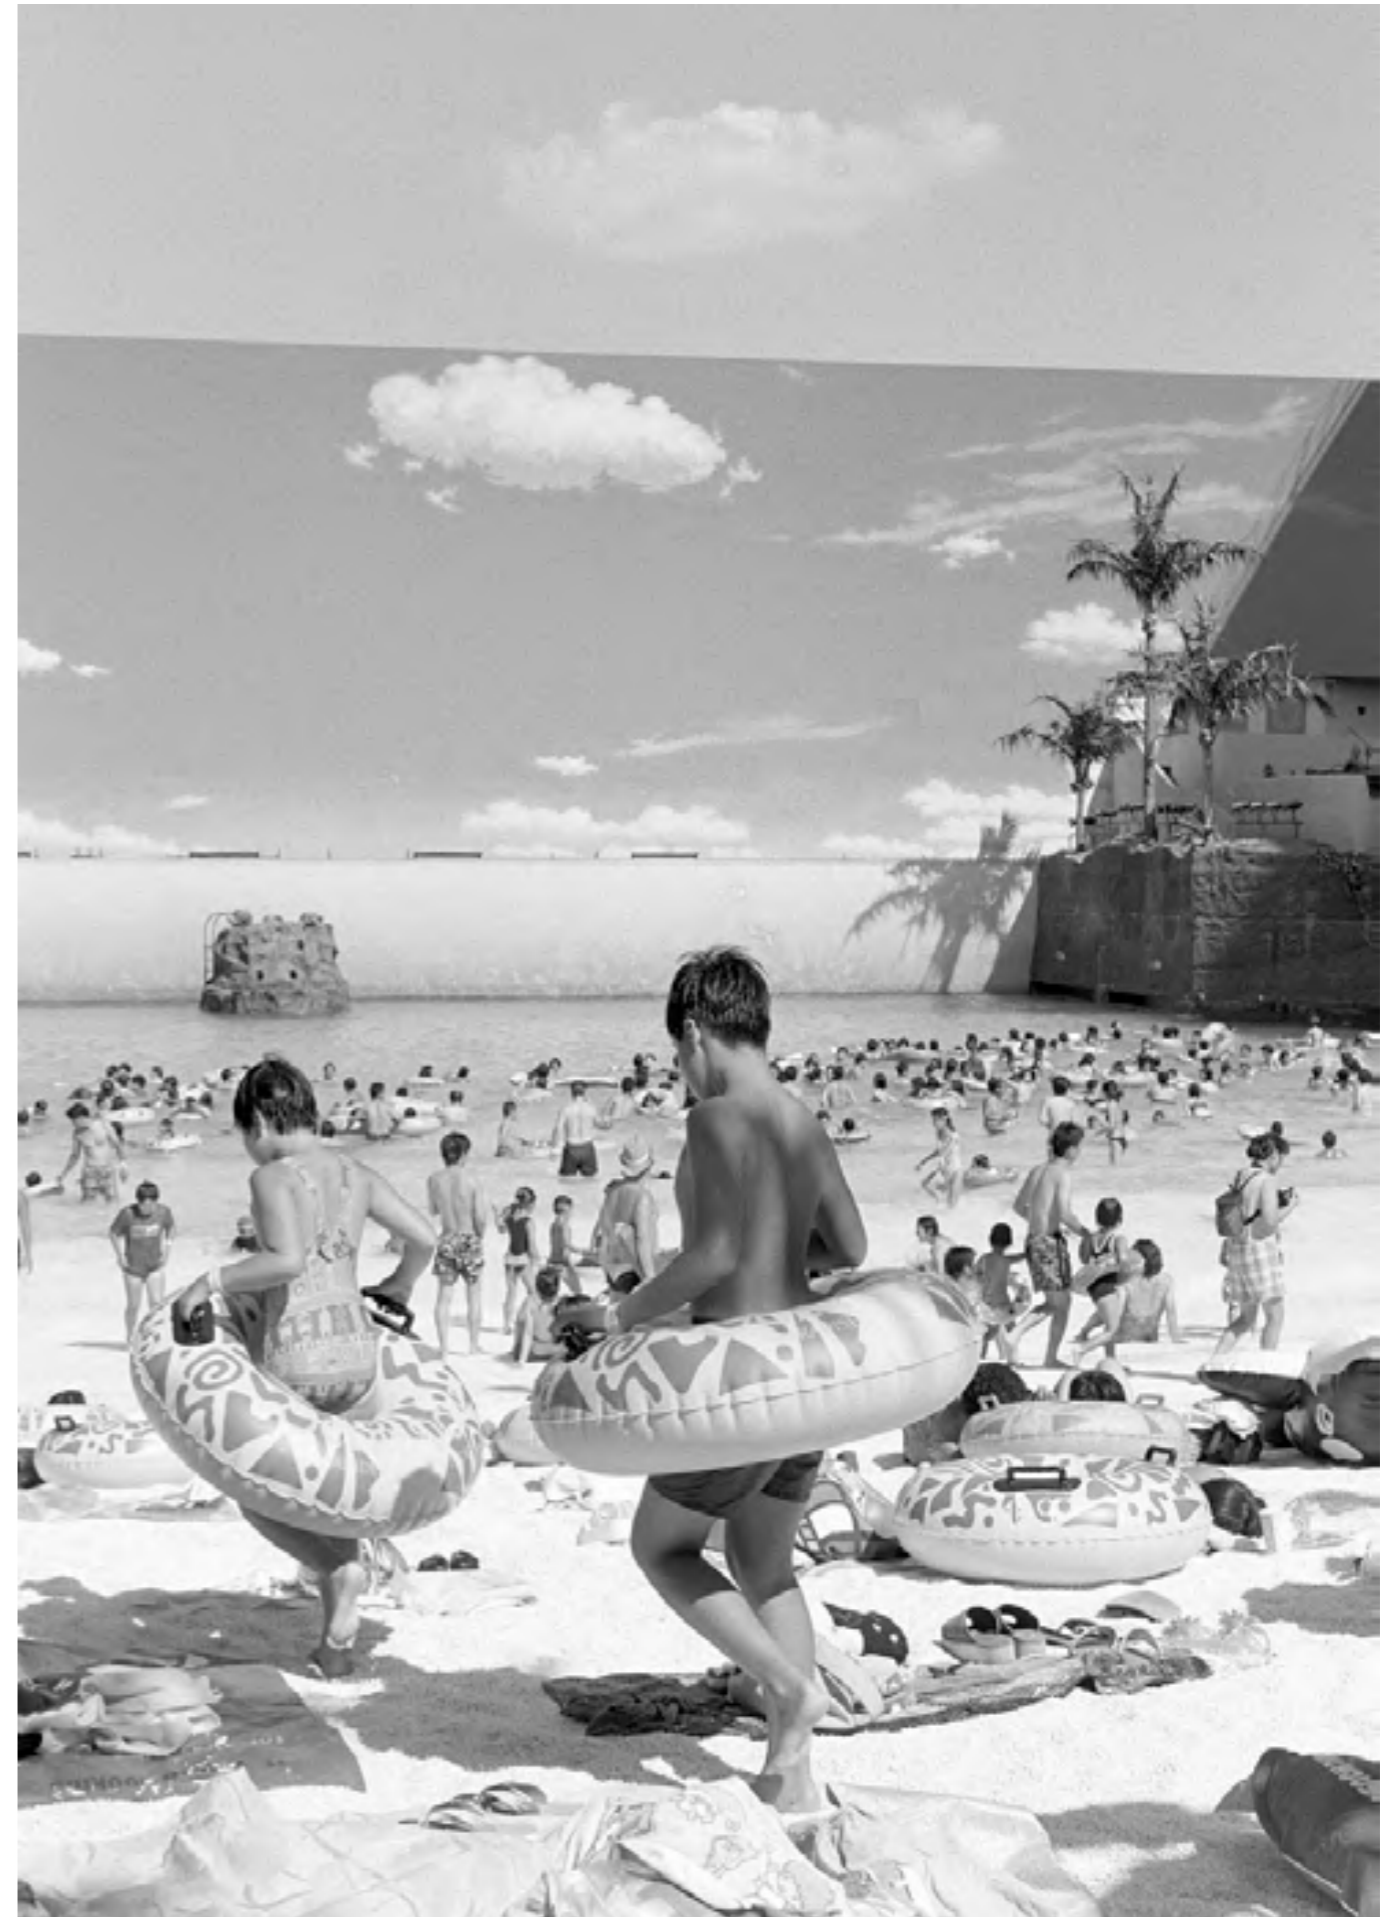

Future World 2002, #38